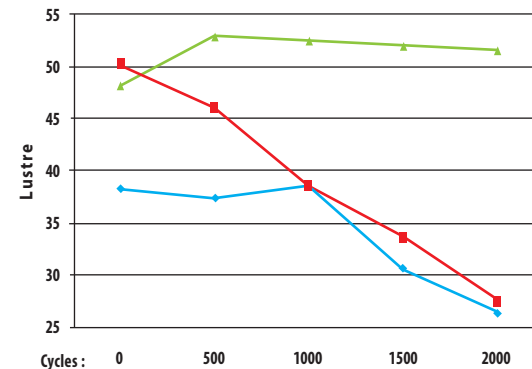

Lustre intemporel

SEUL LE FINI TITANIUM DE LAUZON CONSERVE SON LUSTRE... AU FIL DU TEMPS.

La plupart des planchers d'aujourd'hui sont fabriqués avec des finis durables qui, cependant, avec le temps, peuvent perdre leur lustre, surtout dans les zones très passantes. Seule la protection offerte par le fini Titanium de Lauzon permet à votre plancher de conserver son lustre, au fil du temps.

■ Lauzon
■ Compétiteur M
■ Compétiteur P